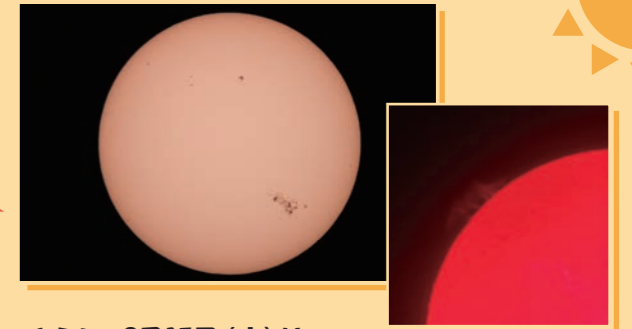

さらに、8月15日(土)は...
天文講演会開催!!

講師:堀田英之氏(名古屋大学宇宙地球環境研究所総合解析研究部 教授)

時間:16:30~18:00 詳細は次号をお楽しみに!

科学サポーター研修会

科学実験教室の講師になるためのスキルを身につける全5回の連続講座です。計画・運営に関する講義の他、実際のイベントでの実演研修を行います。

連続講座

7/12(日) 10:00~16:00
7/19(日) 10:00~16:00
7/26(日) 9:30~16:00
8/9(日) 12:00~15:00
8/23(日) 13:00~16:00

受講料 500円
対象 18歳以上(高校生を除く)※5回全て参加できる方
定員 12名
講師 由良文隆氏(かわさきアトム工房)

申込期間 5月28日(木)~6月26日(金) 17:00

自然サポーター研修会

川崎市域の自然について学び、動植物の見分け方や観察会で解説するためのノウハウを学ぶ研修会です。

連続講座

9/20(日) 14:00~16:00
10/4(日) 14:00~16:00
10/11(日) 14:00~16:00
10/18(日) 14:00~16:30

受講料 400円
対象 18歳以上(高校生を除く)※4回全て参加できる方
定員 12名
講師 佐藤登喜子氏・宮内隆夫氏・大貫はるみ氏(特定非営利活動法人かわさき自然調査団)、高中健一郎(館職員)

申込期間 7月1日(水)~8月27日(木) 17:00

出張 企画展!!
in川崎市役所本庁舎 Museum+205

6/5(金)~7/13(月) 9:00~21:00

どうなる? どうする?

生物多様性と外来生物

記載のイベントは、予告なく中止・変更となる場合がございますので、ご了承ください。