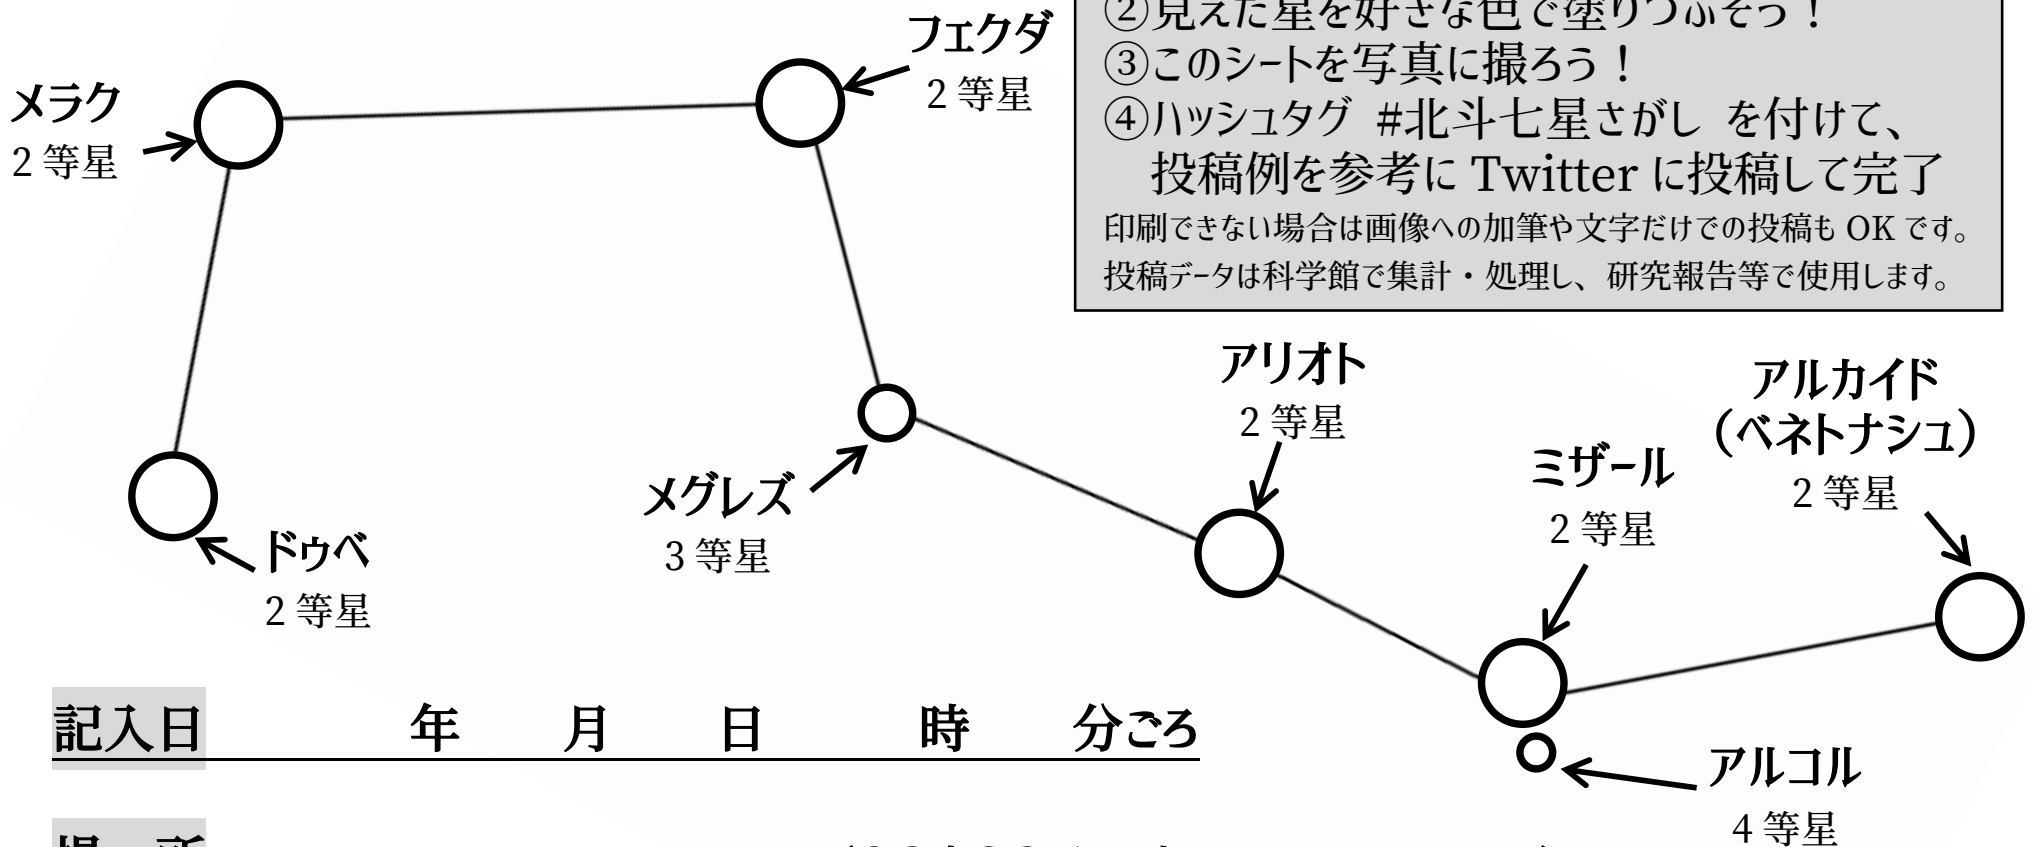

# 北斗七星を探そう！

## -北斗七星チェックシート-

【調査への参加方法】

- ①この用紙を印刷しよう（白黒でOK）
- ②見えた星を好きな色で塗りつぶそう！
- ③このシートを写真に撮ろう！
- ④ハッシュタグ #北斗七星さがし を付けて、投稿例を参考に Twitter に投稿して完了

印刷できない場合は画像への加筆や文字だけでの投稿もOKです。  
投稿データは科学館で集計・処理し、研究報告等で使用します。

記入日 年 月 日 時 分 ころ